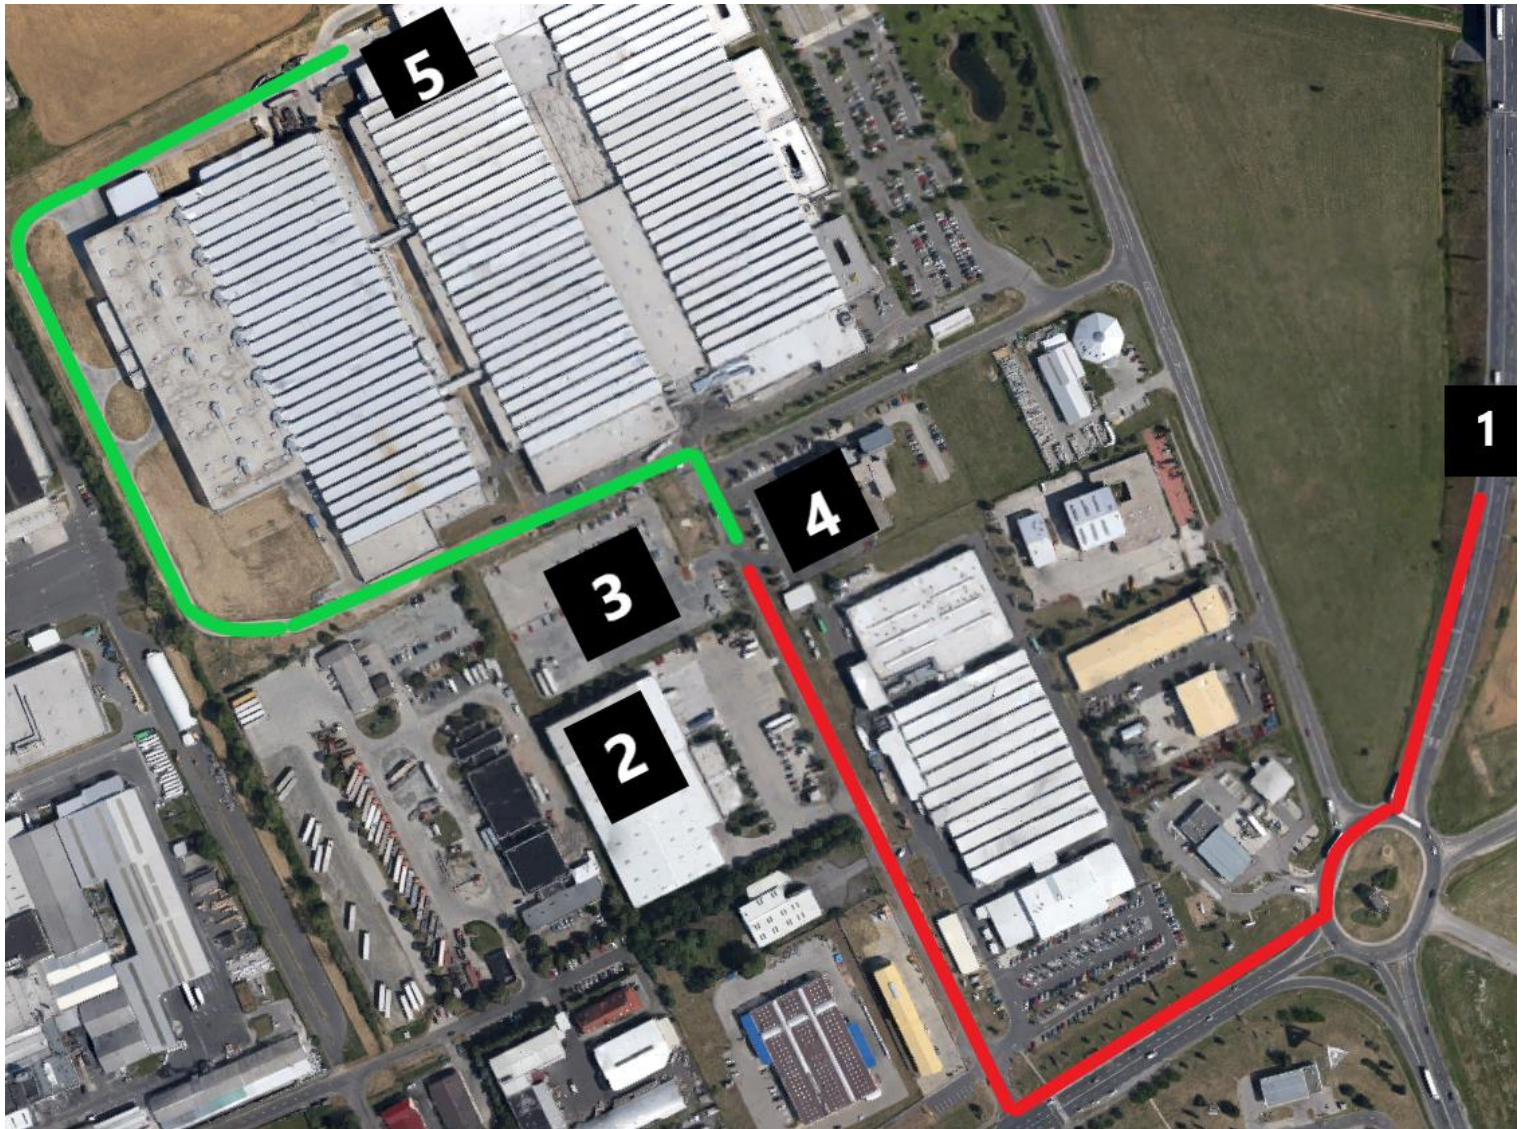

Schaeffler Savaria Kft.

Térkép

Jelmagyarázat

- 1: M86-os főút
- 2: Vámco Vámügynökség Kft.
- 3: Teherparkoló
- 4: Teherporta
- 5: Logisztikai csarnok / rámpák